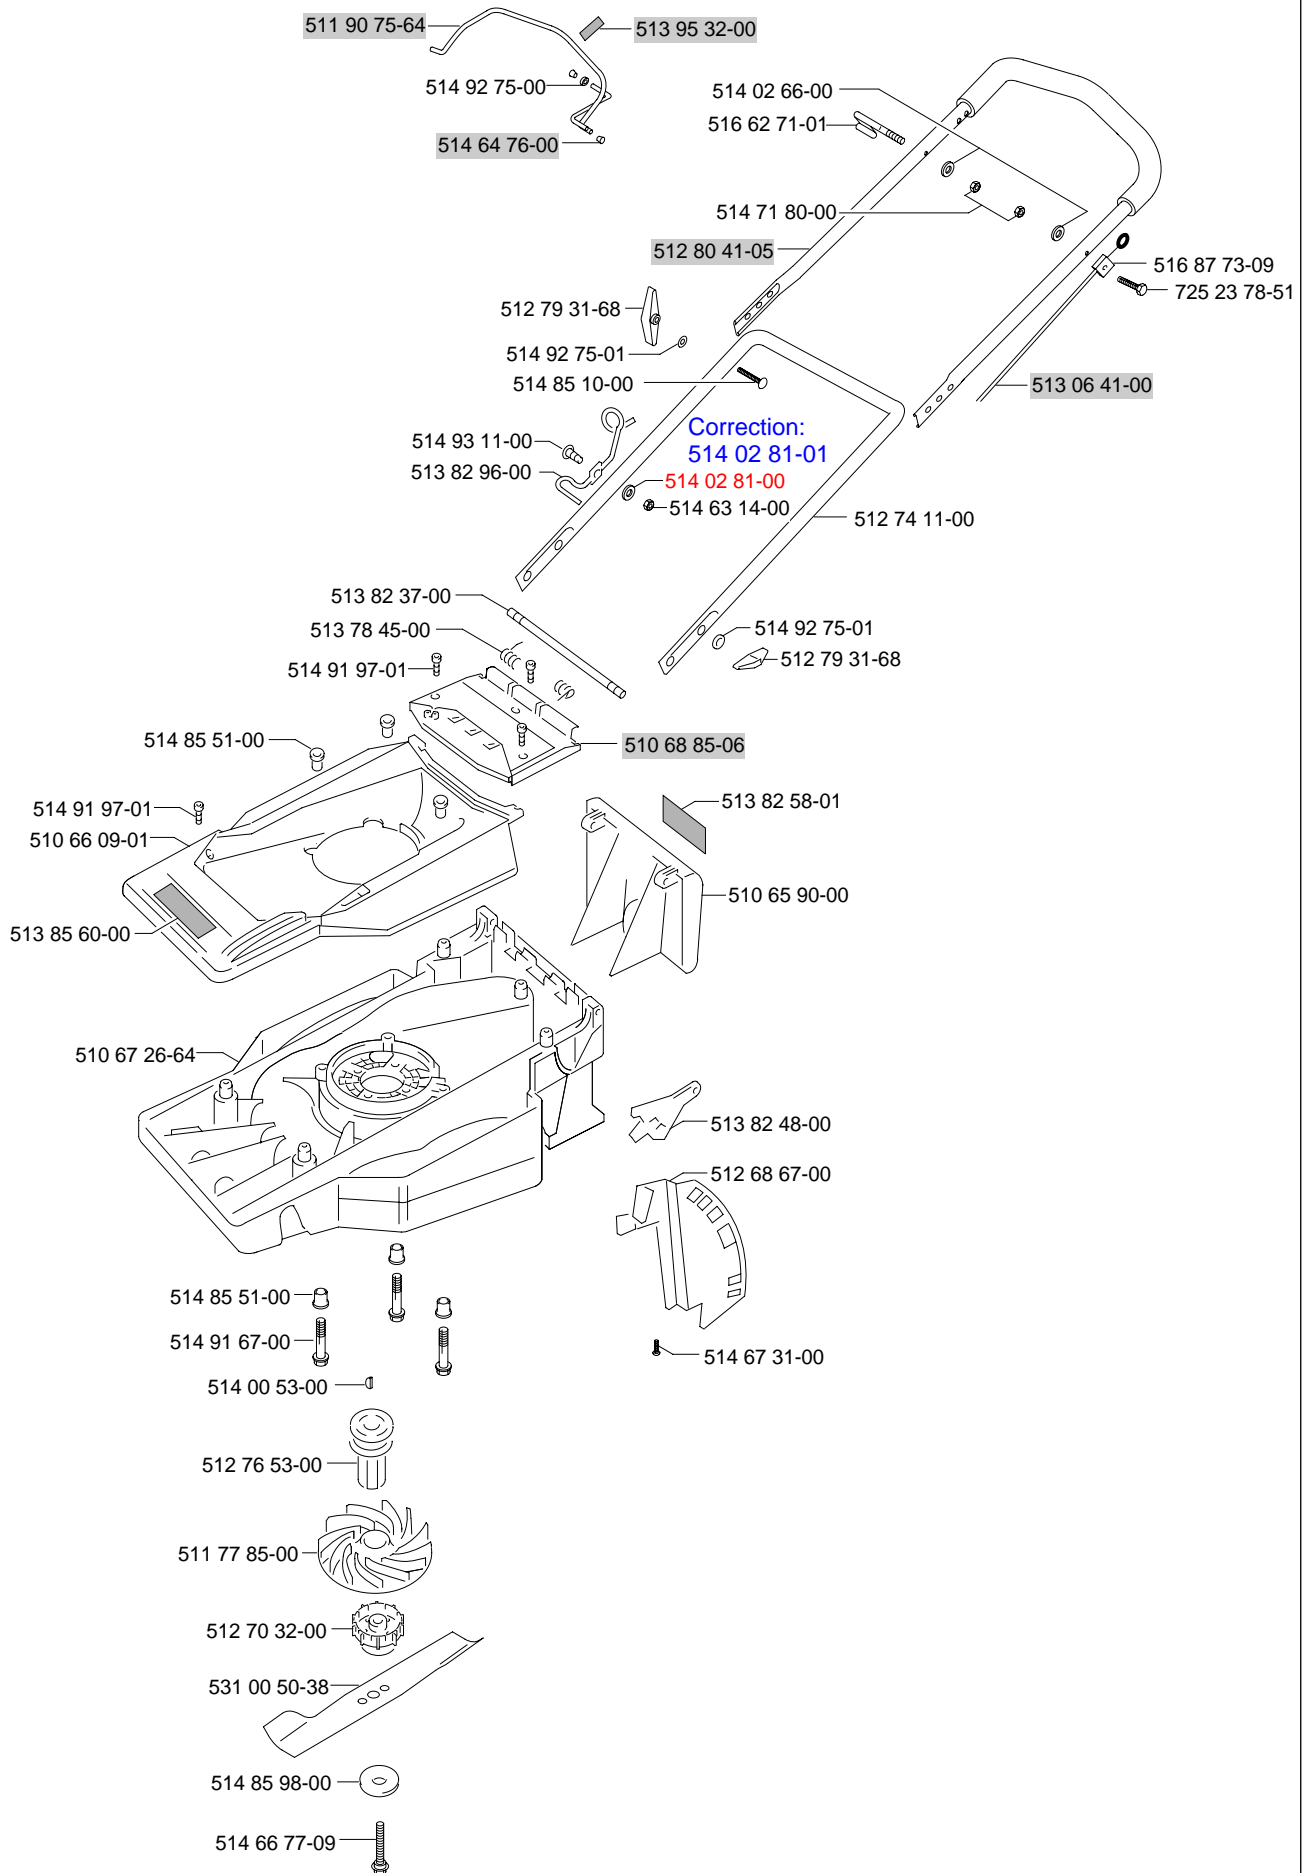

# Royal 43

**Spare parts**

**Ersatzteile**

**Pièces détachées**

**Reserve onderdelen**

**Repuestos**

**Reservdelar**

514 92 33-00

512 73 77-00

514 92 77-00

514 88 25-00 UK Only

513 78 01-00 UK Only

512 68 80-00 UK Only

514 02 81-01 UK Only

512 68 80-00 UK Only

513 77 09-00 UK Only